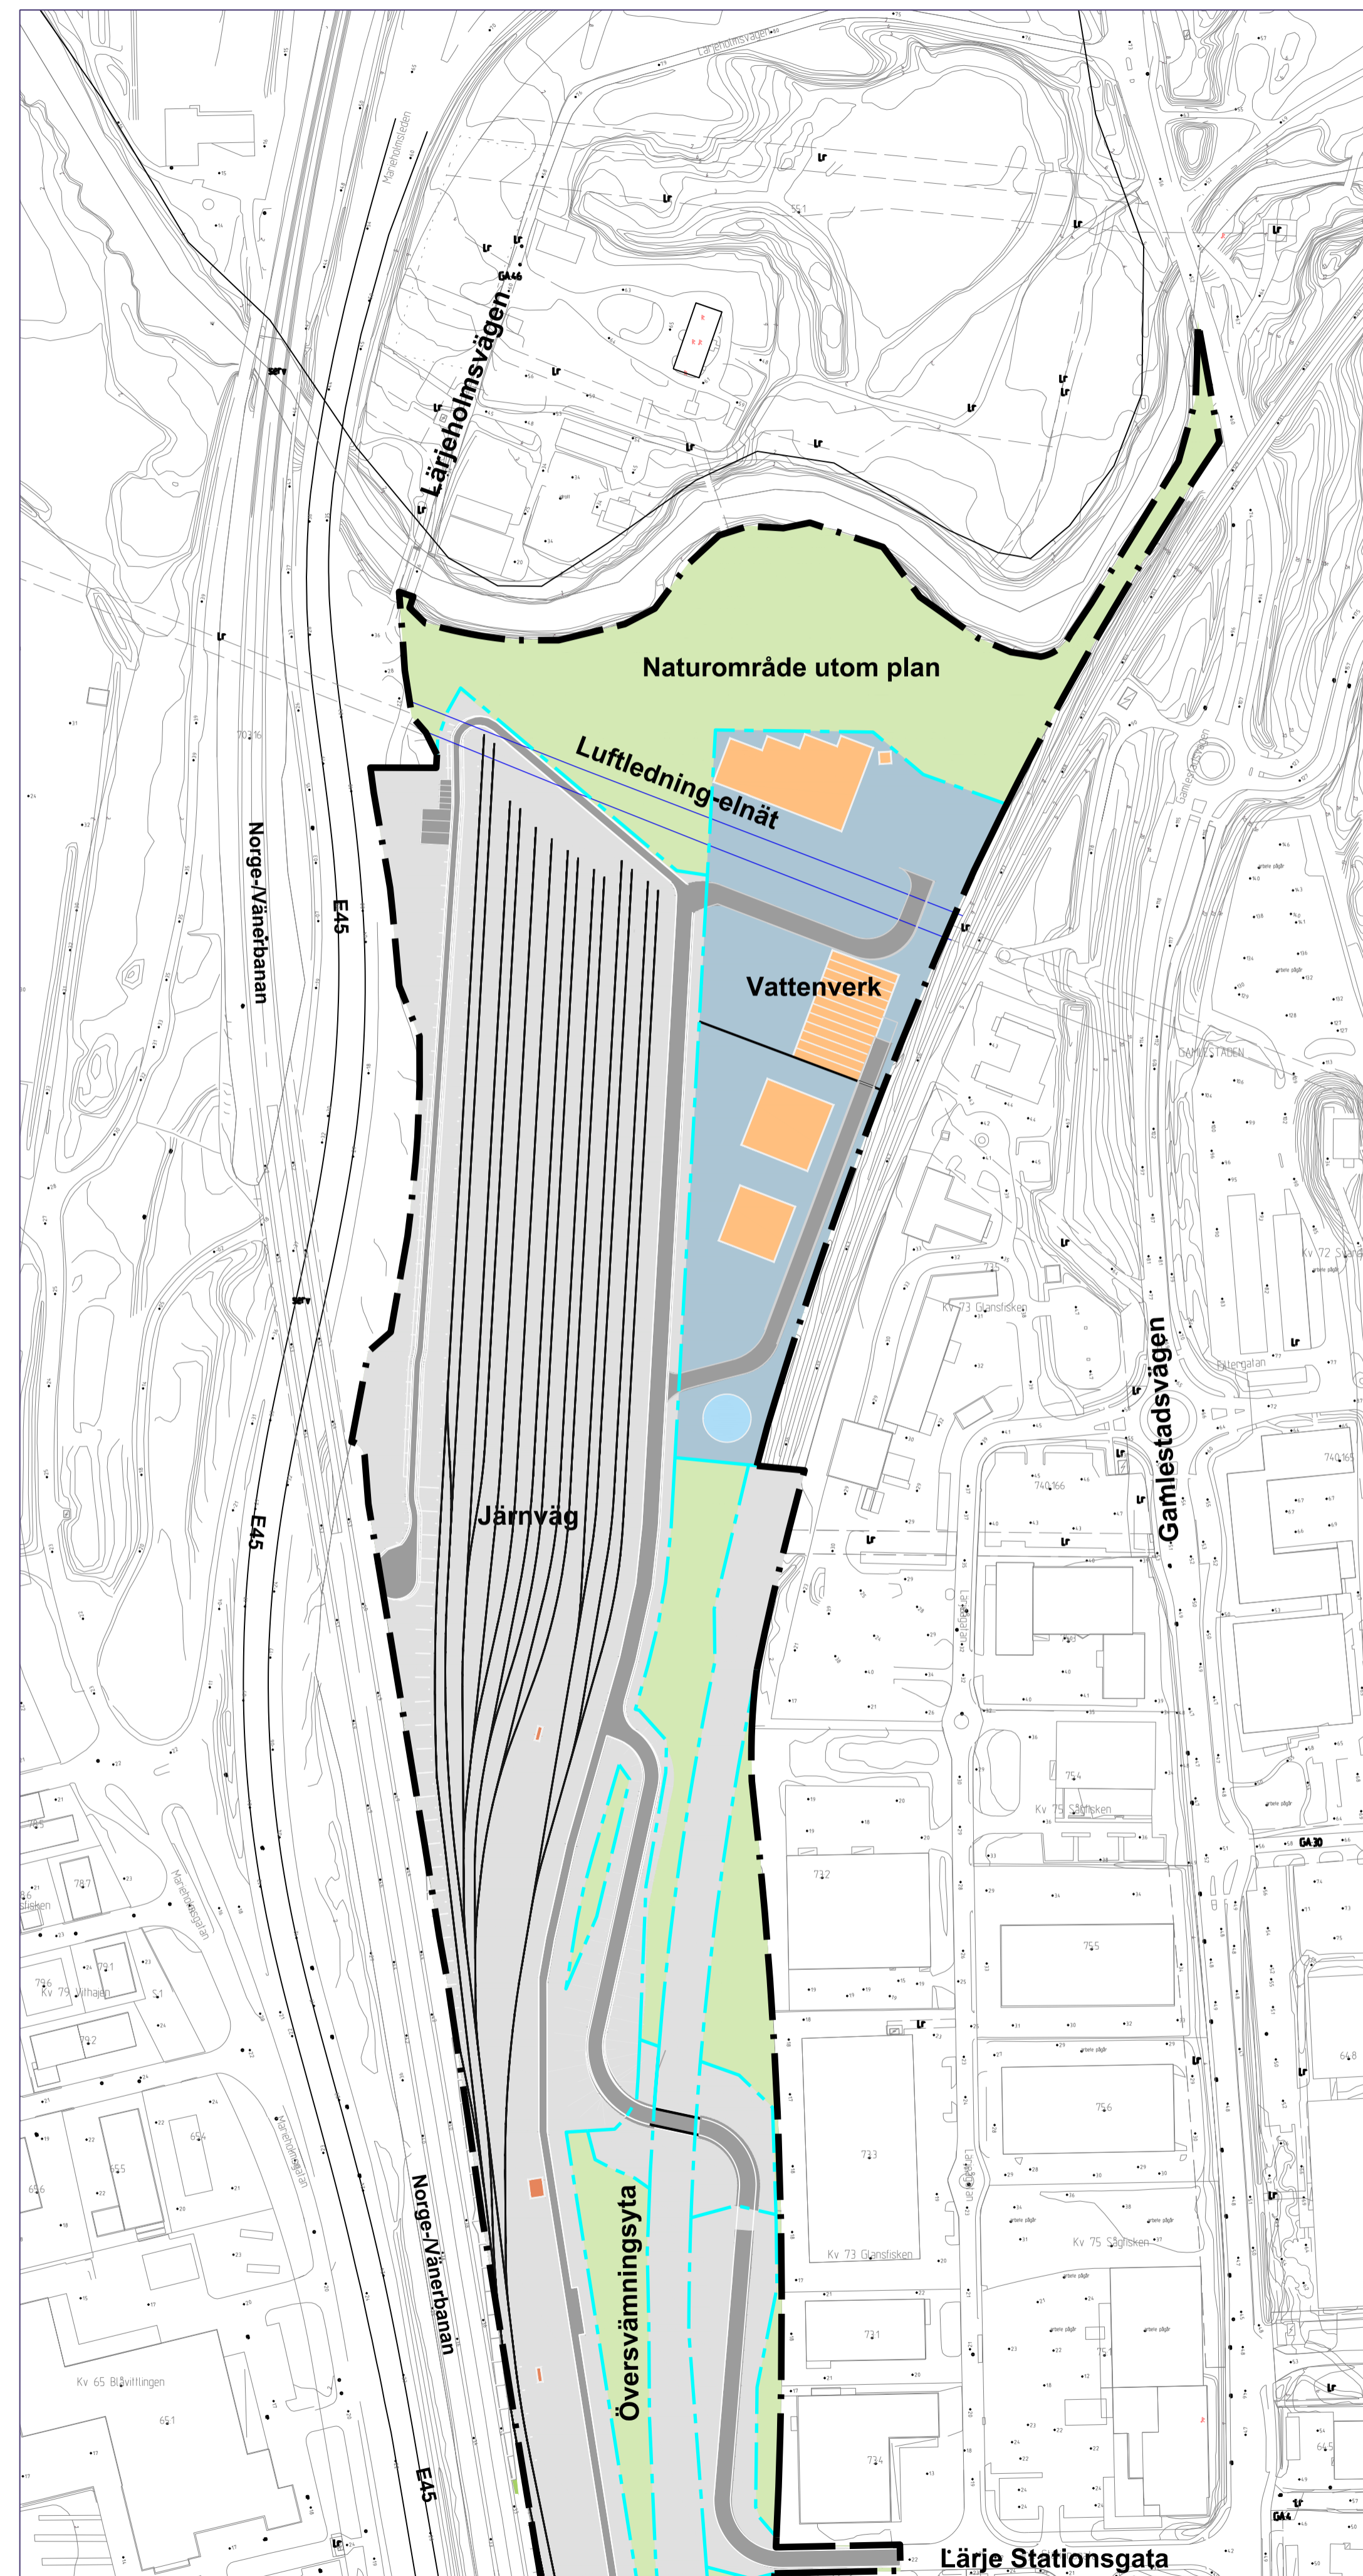

0 50 100 150 200m  
Skala 1:2000

Cadritad av: Angel Ferrufino V

BETECKNINGAR

Planområdesgräns

Luftled-el nät

Befintlig byggnad, fasadiv

Föreslagen byggnad

Detaljplan  
för järnvägsområde med mera i Lärje inom  
stadsdelen Gamlestaden i Göteborg

Göteborg 2022-03-25 Reviderad 2022-06-28

Asa Lindborg  
Planchef

Ellen Jonsson  
Planarkitekt